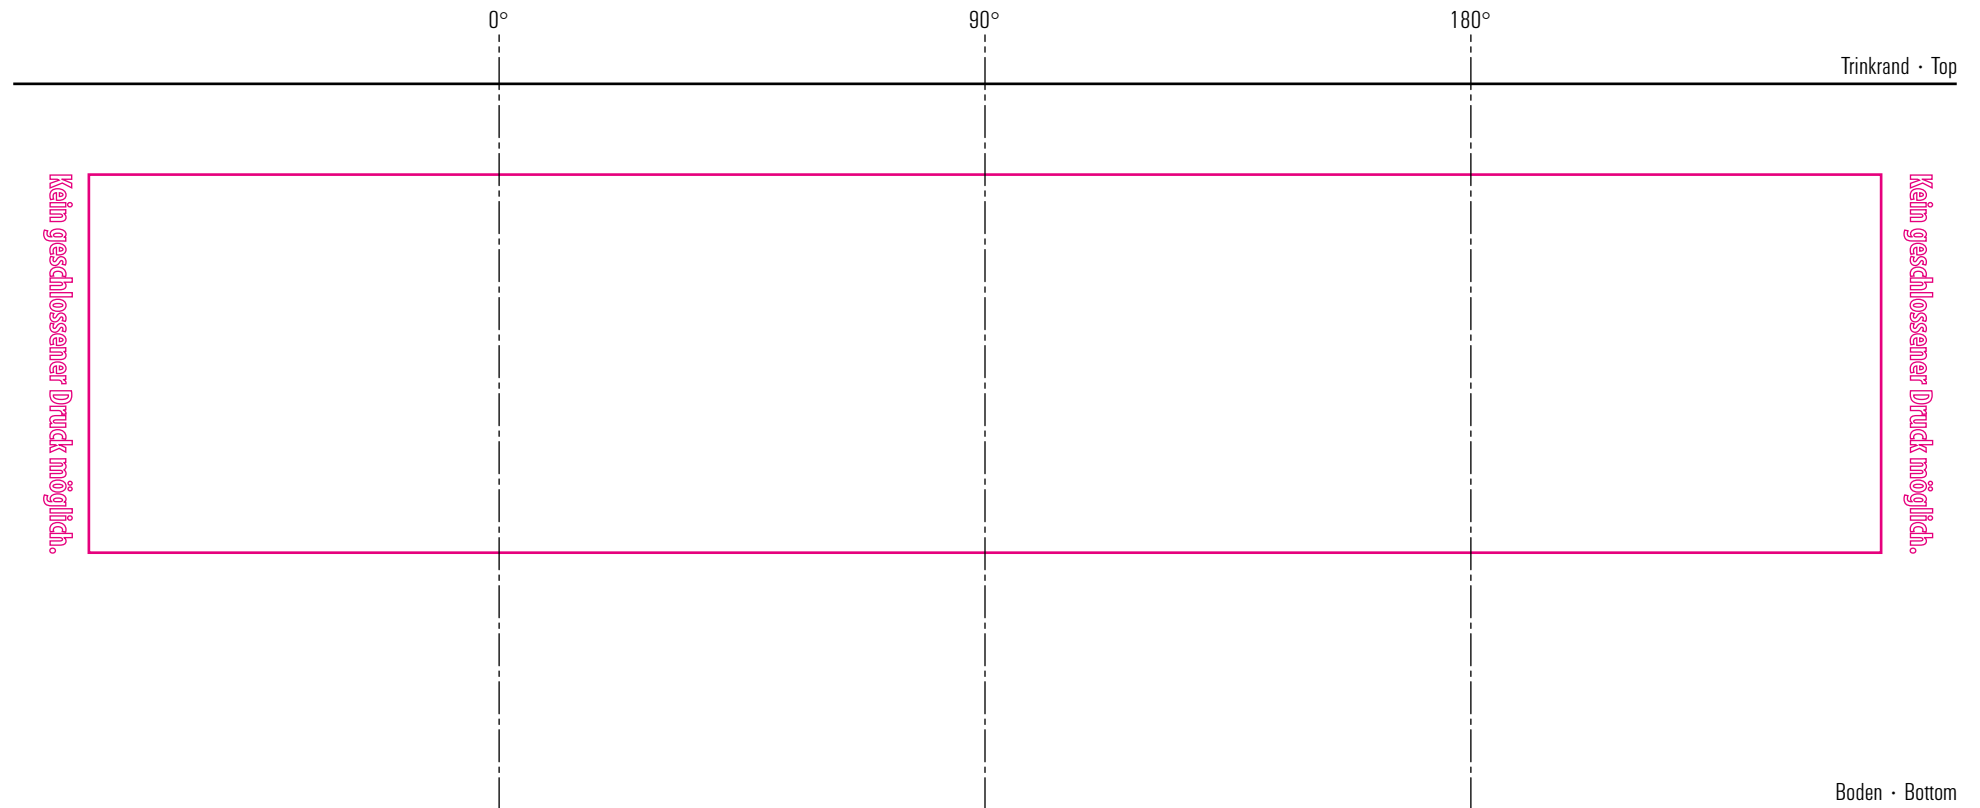

# Standbogen

27-07-17

max. Druckfläche: Länge 237 mm, Höhe 50 mm  
max. printing area: length 237 mm, height 50 mm